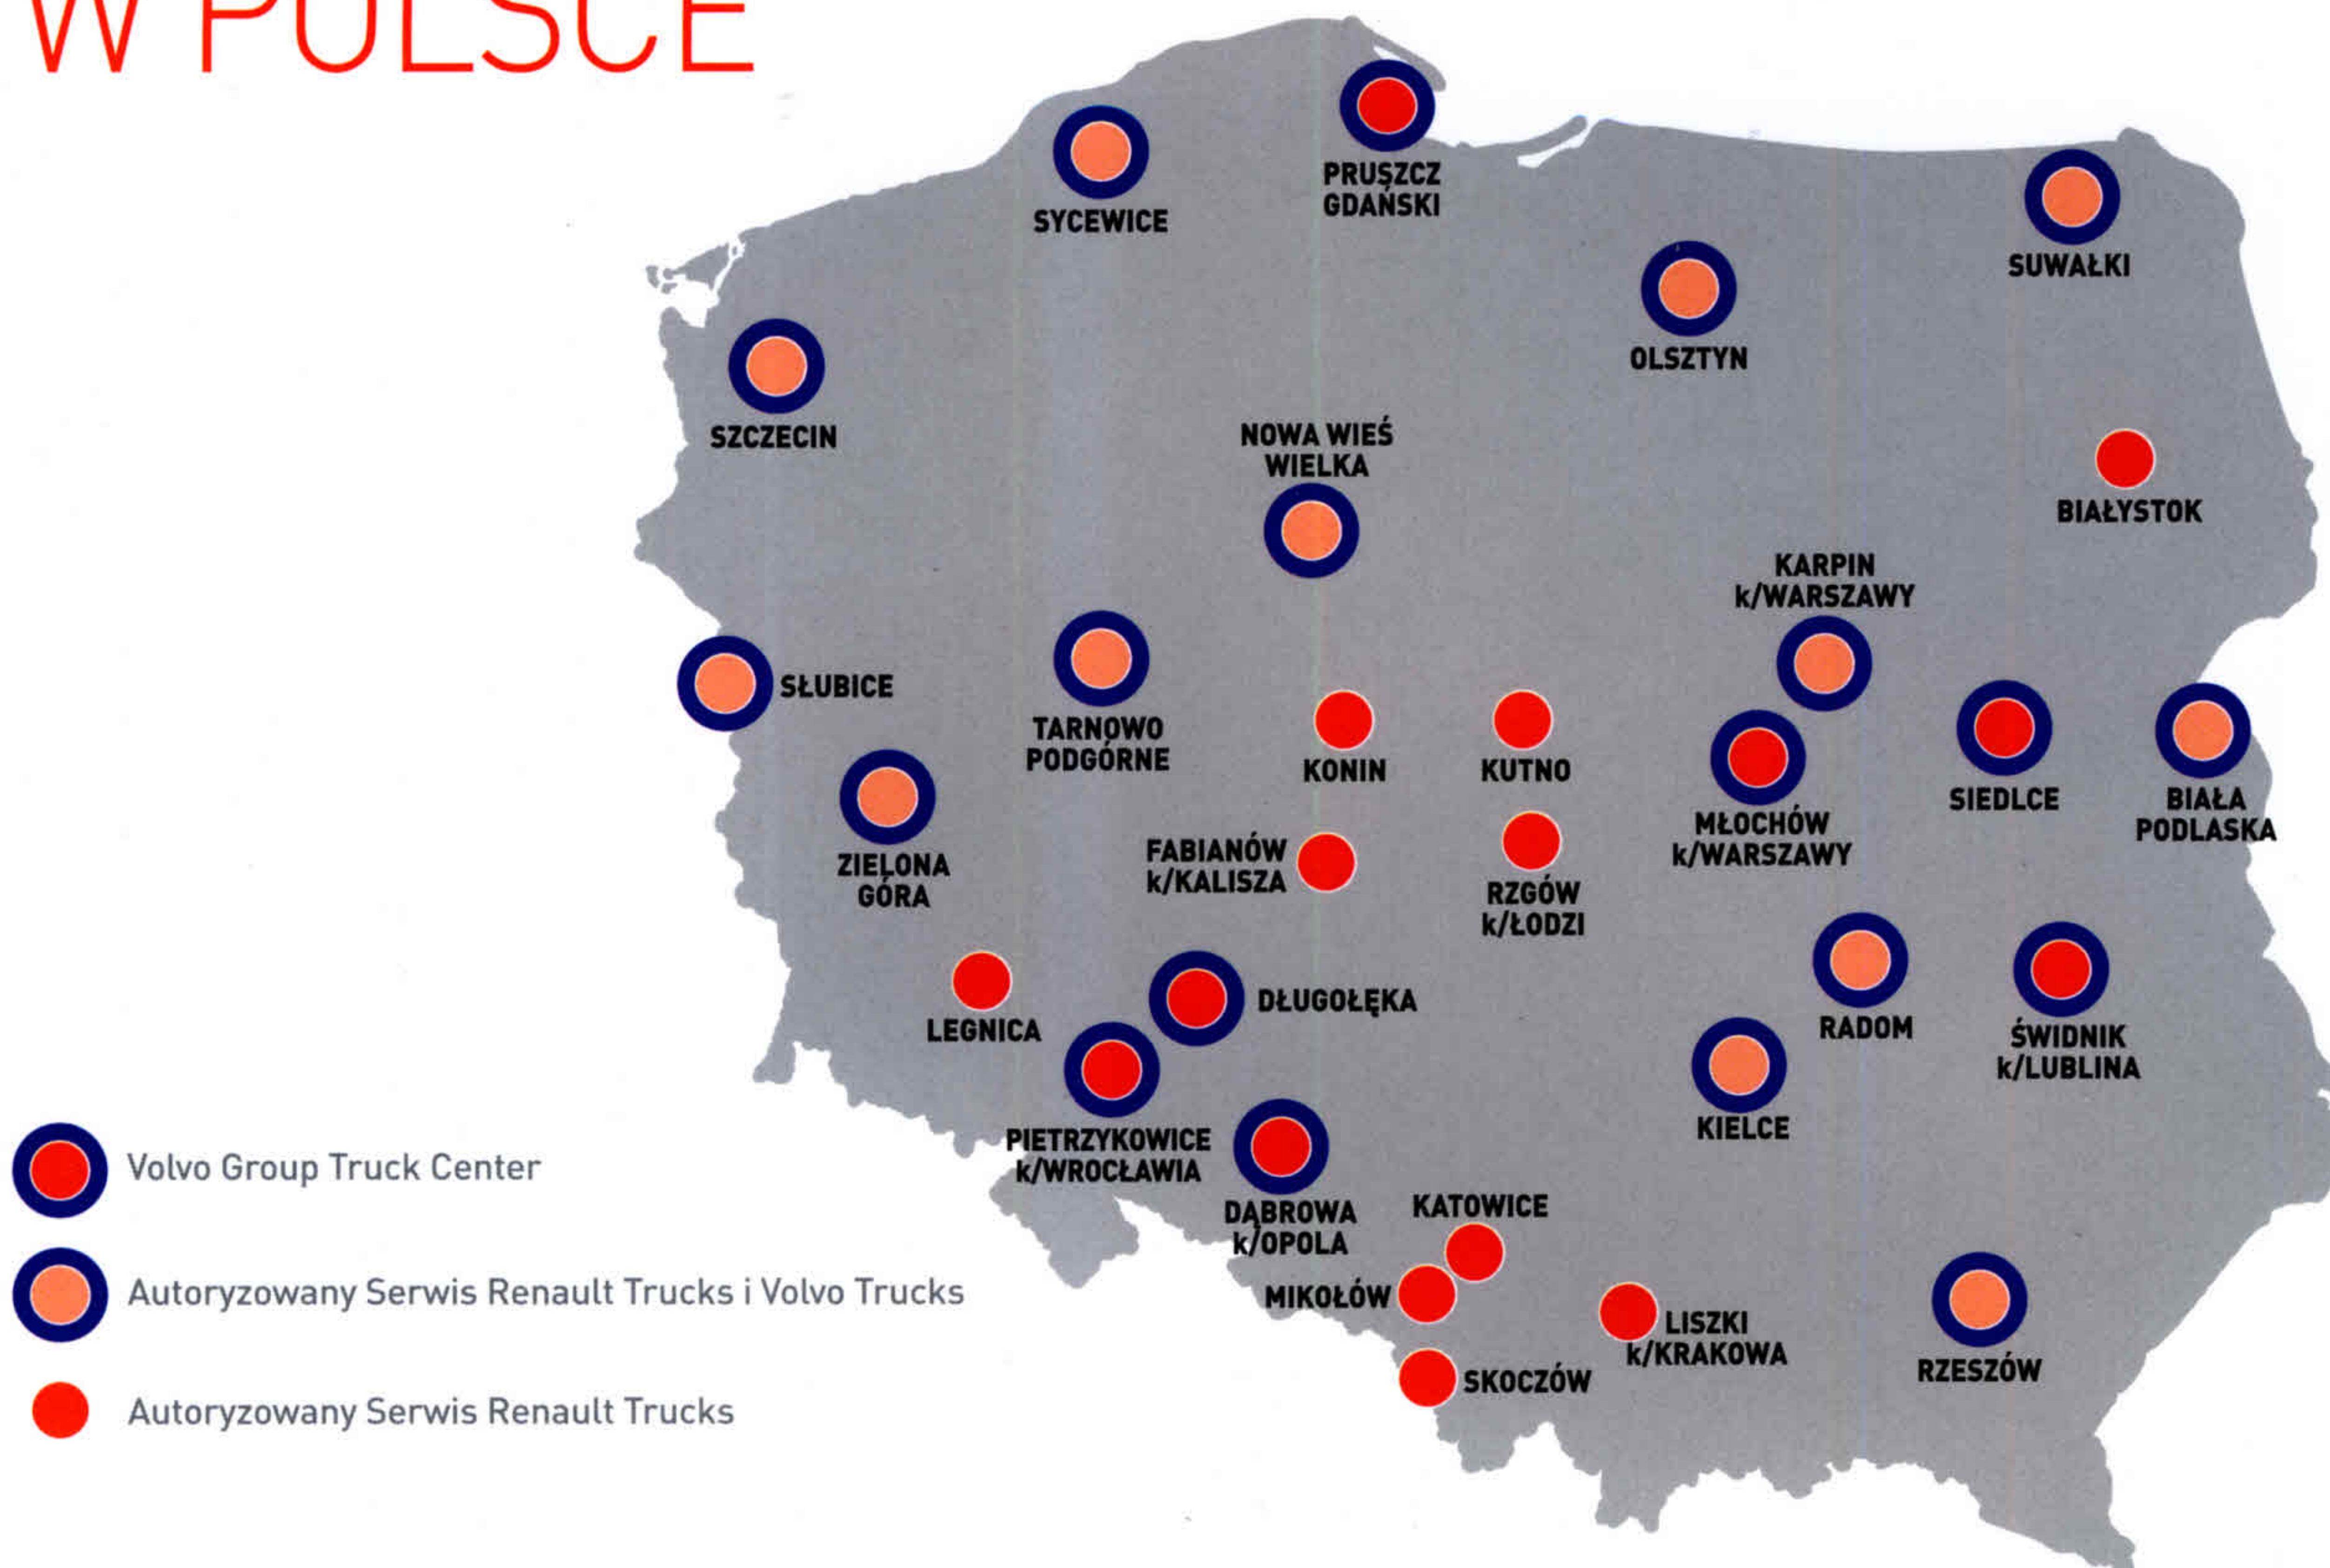

SIEĆ AUTORYZOWANYCH SERWISÓW RENAULT TRUCKS W POLSCE

RENAULT
TRUCKS
DELIVER

BIAŁA PODLASKA

AUTOSFERA
21-500 Biała Podlaska
Styrzyniec, ul. Sadowa 2
tel.: +48 83 343 20 20

BIALYSTOK

WIMEX
15-399 Białystok
ul. Octowa 4
tel.: +48 85 748 19 50

DĄBROWA k/OPOLA

VOLVO GROUP TRUCK CENTER
49-120 Dąbrowa
ul. Kamienna 1
tel.: +48 77 457 60 23

DŁUGOŁĘKA

VOLVO GROUP TRUCK CENTER
55-095 Mirków
ul. Wrocławska 34
tel.: +48 71 399 63 16

FABIANÓW k/KALISZA

POLSAD
63-460 Nowe Skalmierzyce
ul. Południowa 2
tel.: +48 62 762 00 02