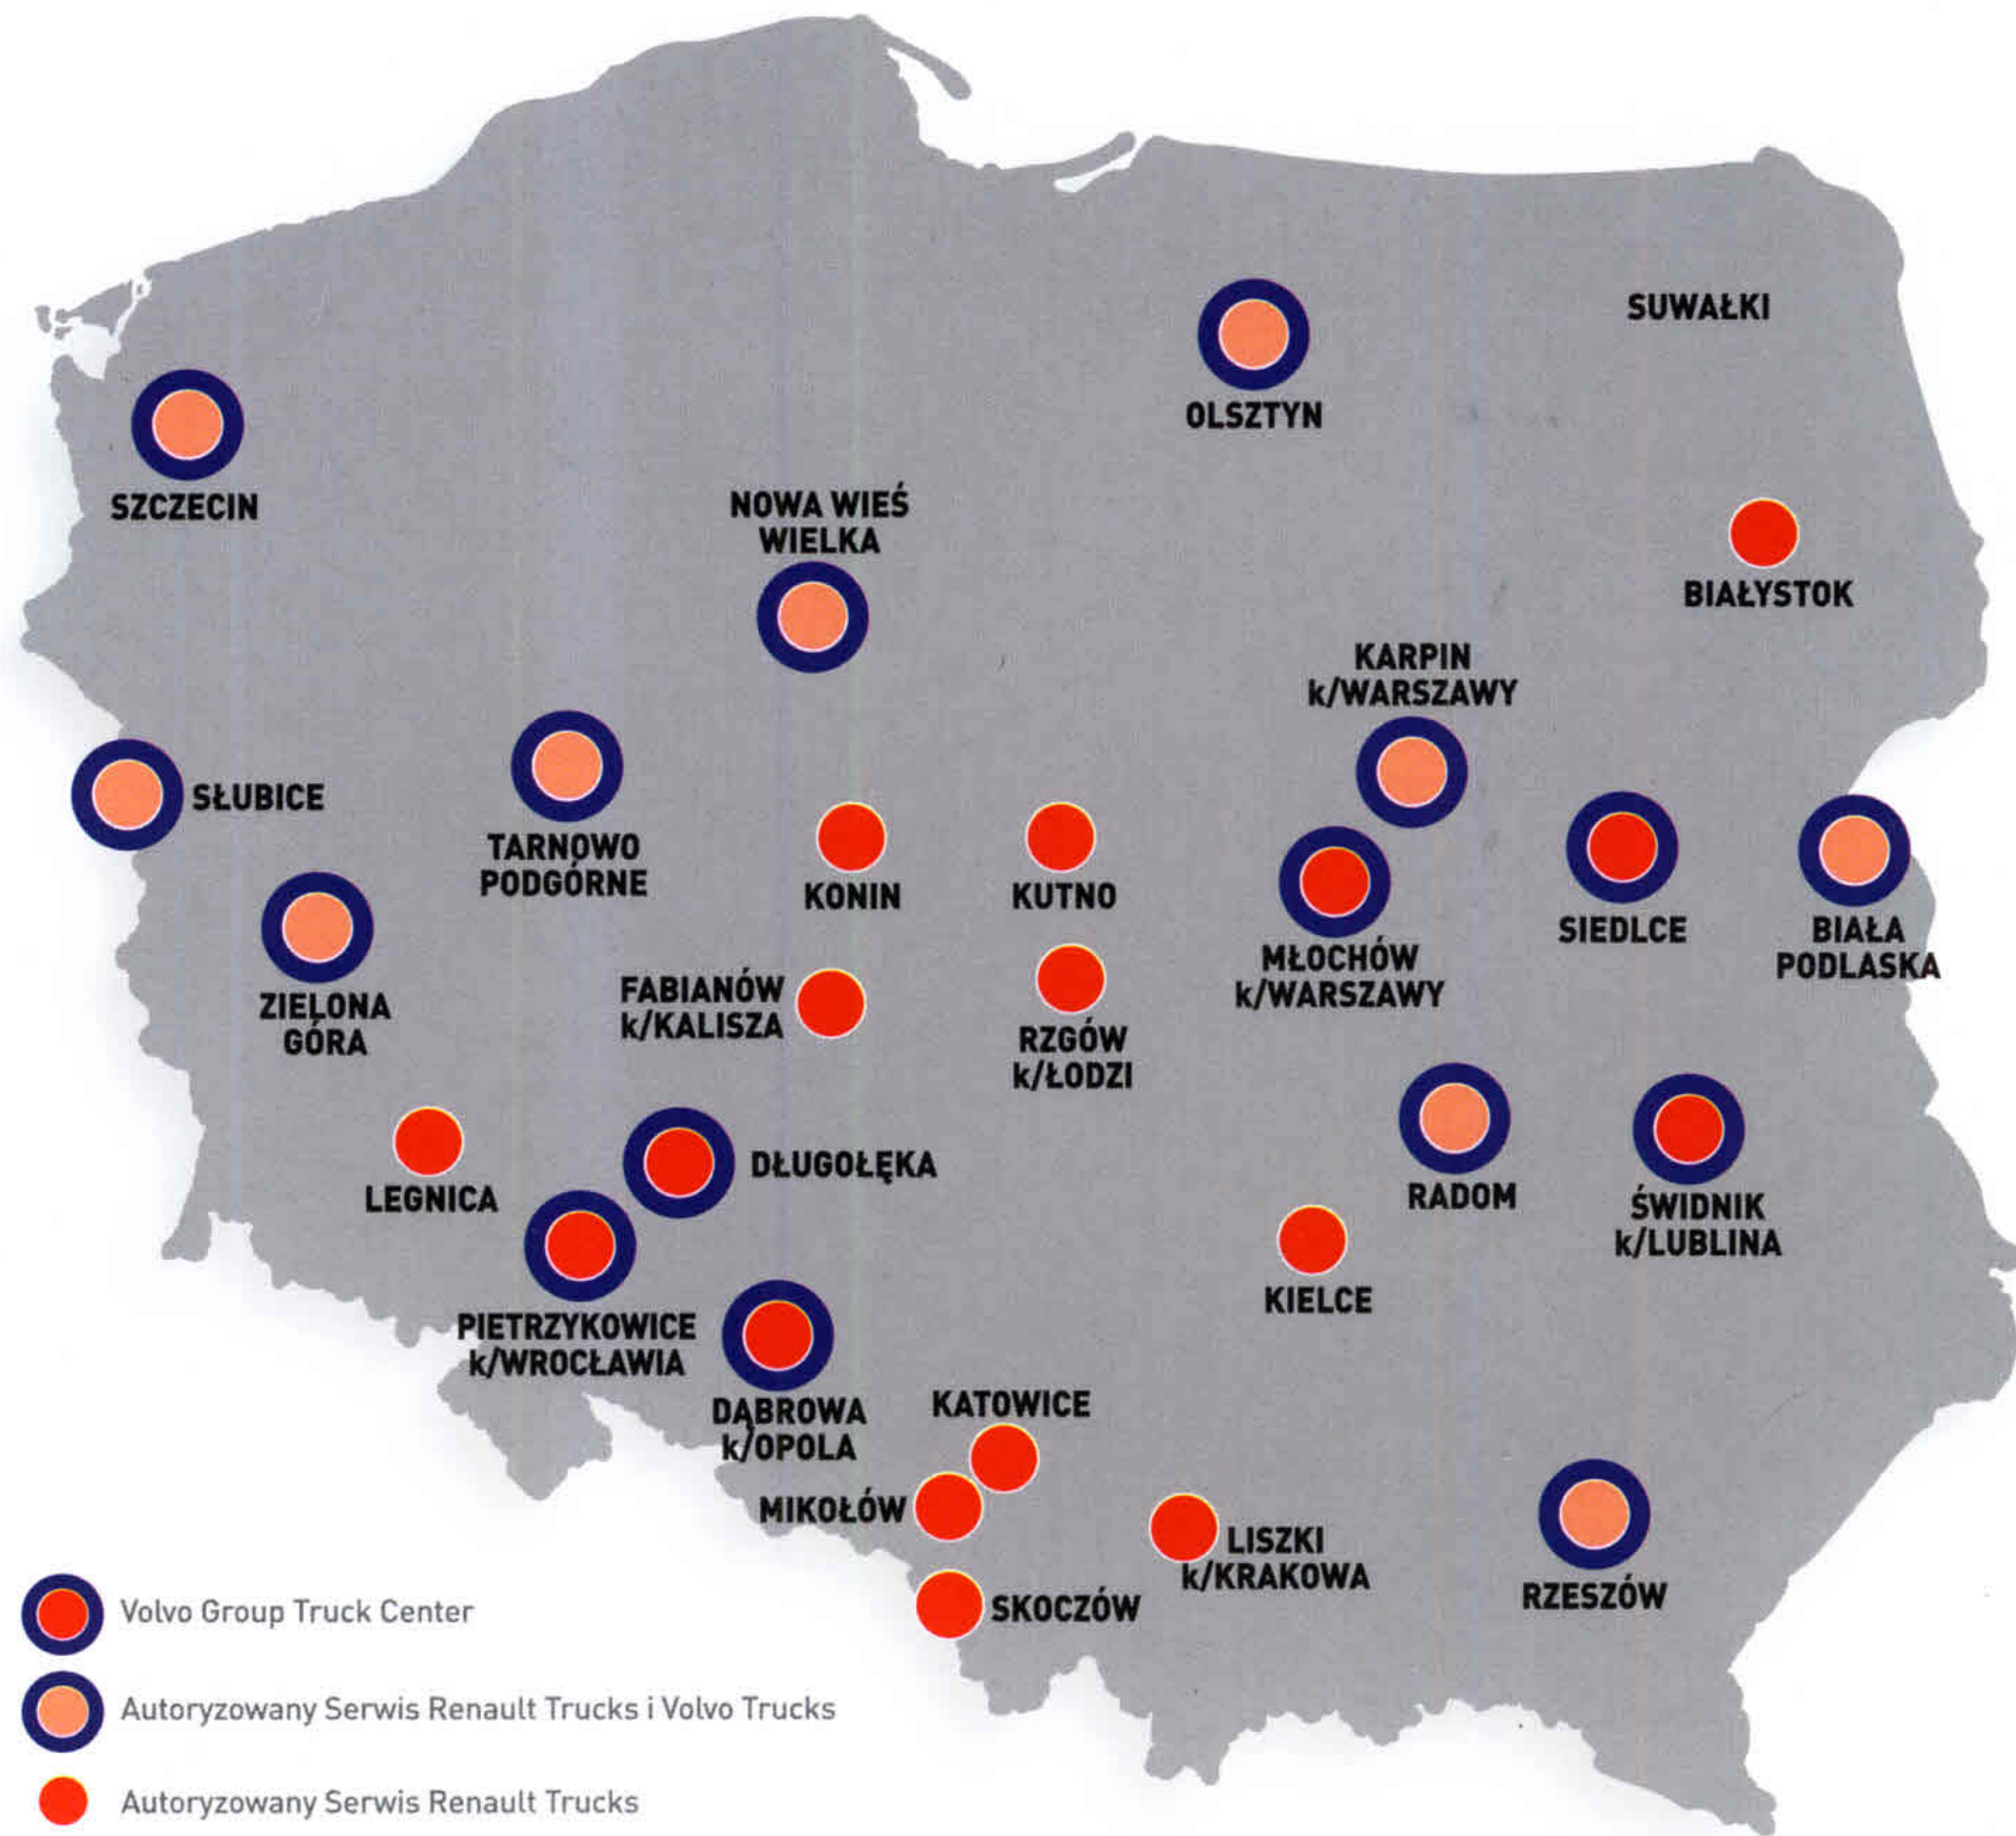

Serwis i oryginalne części Renault Trucks w atrakcyjnych cenach.

RENAULT
TRUCKS
DELIVER

AUTORYZOWANA SIĘĆ SPRZEDAŻY I SERWISU

OFERTA 4+ RENAULT TRUCKS
ORYGINALNY W KAŻDYM CALU

BIAŁA PODLASKA

AUTOSFERA
21-500 Biała Podlaska
Styrzyniec, ul. Sadowa 2
tel.: +48 83 343 20 20

BIALYSTOK

SŁUBICE

TARNOWO
PODGÓRNE

KONIN

KUTNO

KARPIN
k/WARSZAWY

SIEDLCE

BIAŁA
PODLASKA

ZIELONA
GÓRA

FABIANÓW
k/KALISZA

RZGÓW
k/ŁODZI

MŁOCHÓW
k/WARSZAWY

ŚWIDNIK
k/LUBLINA

LEGNICA

DŁUGOŁĘKA

RADOM

ŚWIDNIK
k/LUBLINA

PIETRZYKOWICE
k/WROCŁAWIA

DĄBROWA
k/OPOLA

KIELCE

KATOWICE

MIKOŁÓW

LISZKI
k/KRAKOWA

RZESZÓW